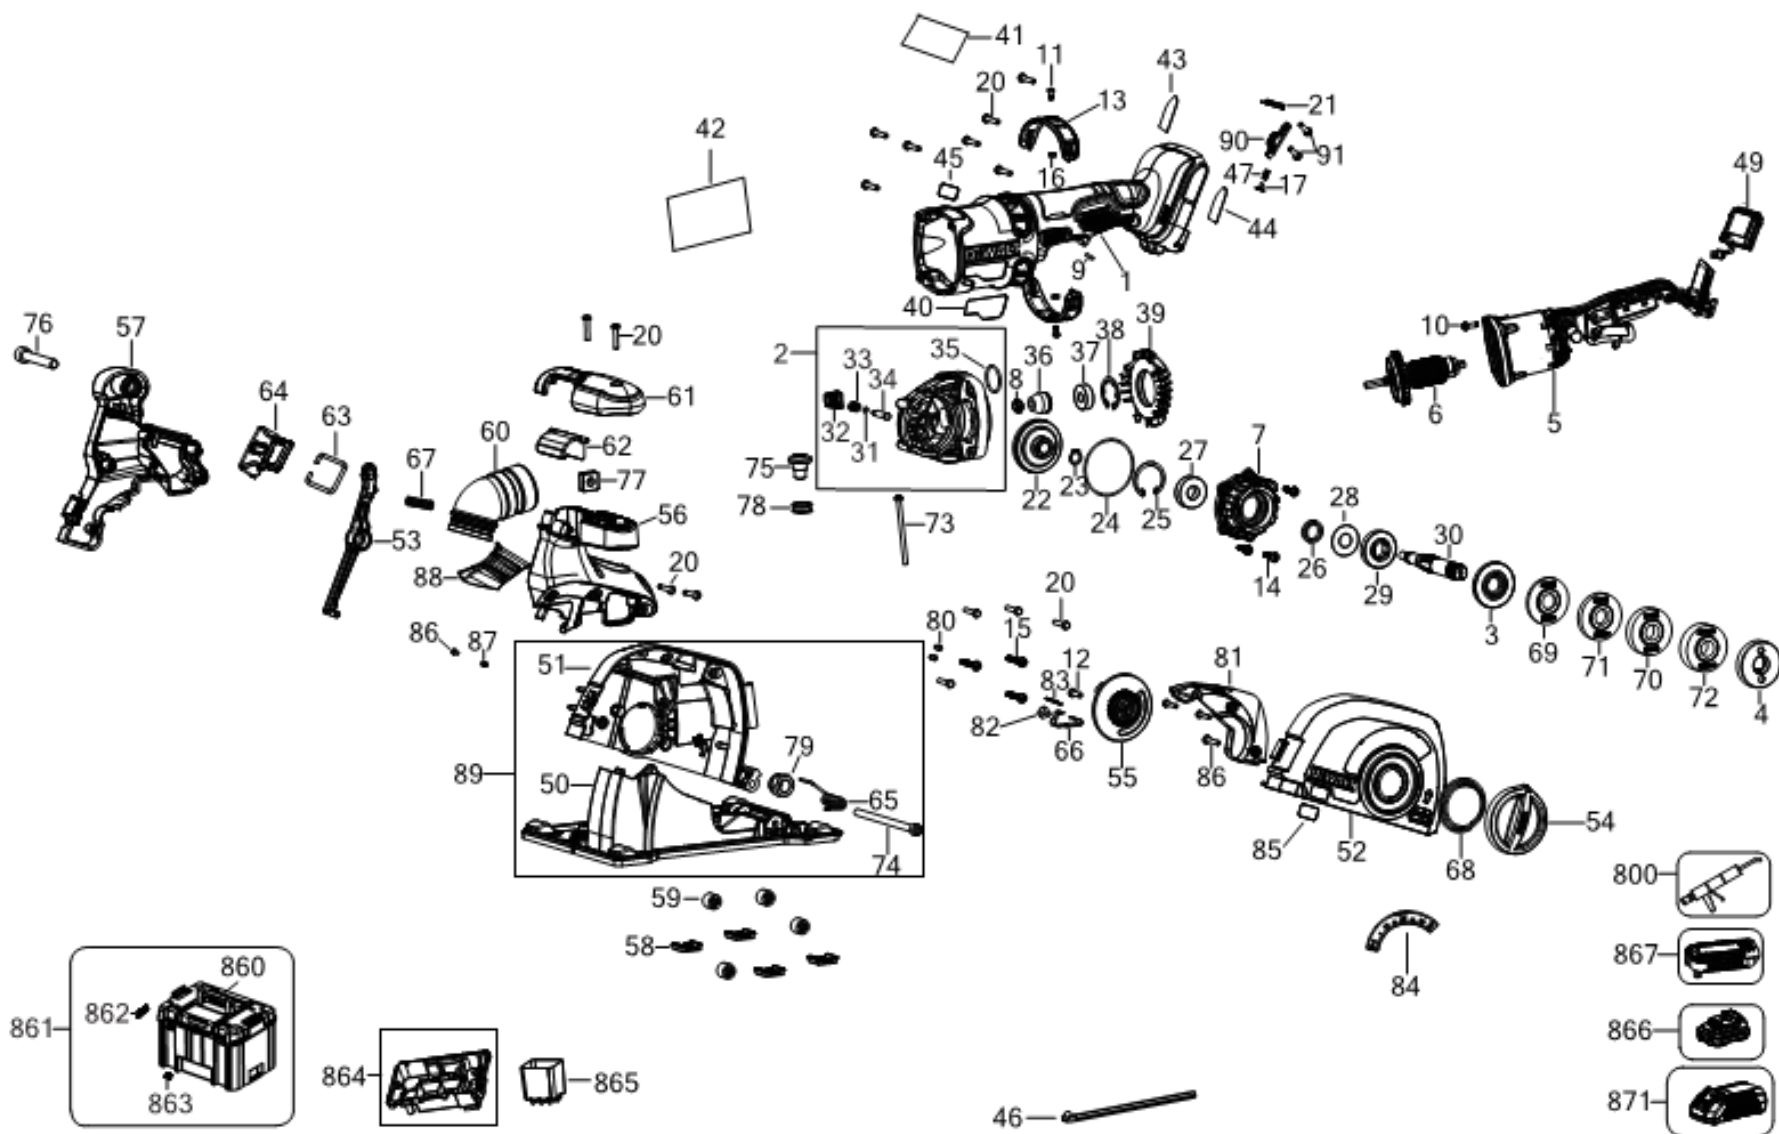

## Parts List DCG200T2 ANGLE GRINDER 2

Item	Part Number	Qty	Part Description	General Description	Other Info	Repair Inst	Markets
1	N921148	1	CLAMSHELL SET			No	QW
2	N508013	1	GEARCASE SA			No	QW
3	391969-00	1	INNER FLANGE			No	QW
4	N484250	1	OUTER FLANGE			No	QW
5	N661081	1	MOTOR & SWITCH SA			No	QW
6	N455880	1	ARMATURE			No	QW
7	N503373	1	GEARCASE COVER SA			No	QW
8	N372039	1	NUT			No	QW
9	N071836	1	ROLL PIN			No	QW
10	N412210	4	SCREW			No	QW
11	N575500	2	SCREW			No	QW
13	N436965	2	VENT			No	QW
14	330045-06	3	SCREW			No	QW
15	330045-08	3	SCREW			No	QW
16	330015-00	2	NUT			No	QW
17	N122099	1	BLOCK			No	QW
20	90611830	16	SCREW			No	QW
21	N467560	1	PLATE			No	QW
22	N449470	1	GEAR			No	QW
23	444793-00	1	CIRCLIP			No	QW
24	N307625	1	O RING			No	QW
25	N481950	1	RETAINER			No	QW
26	N390307	1	SPACER			No	QW
27	605040-24	1	BEARING			No	QW
28	N390308	1	WASHER SPRING			No	QW
29	N448927	1	WASHER			No	QW
30	N566404	1	SPINDLE			No	QW
31	N263699	1	O RING			No	QW
32	N278899	1	BUTTON			No	QW
33	N263579	1	SPRING			No	QW
34	N481683	1	LOCK PIN			No	QW
35	N119639	1	O RING			No	QW